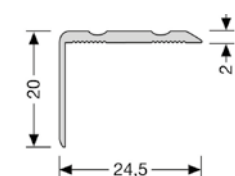

HARO Winkelprofil 235 SBS
Art. Nr. 88628235_

Auch bei gewendelten Treppen und Podesten einsetzbar. 24,5 x 20 mm, gebohrt

Silber F4	2.700 mm	22,95 €
Titan Edelstahl F2	2.700 mm	29,95 €