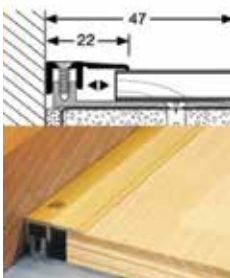

HARO Abschlussprofil Typ 387 L/P AB

Art. Nr. 88624387_

Zweiteiliges, verschraubbares Profilsystem für Designbeläge. Extra schmales Profilsystem. Für Bodenbeläge von 7–15 mm. Aluminium eloxiert.

Gold F5	2.700 mm	50,95 €
Sand F9	2.700 mm	50,95 €

HARO Abschlussprofil 387 L/P, verschaubar

Art. Nr. 88623387_

Zweiteiliges, verschraubbares Profilsystem für Designbeläge. Extra schmales Profilsystem, für Bodenbelagstärken von 7–15 mm. Aluminium eloxiert.

Gold F5	1.000 mm	20,95 €
Silber F4	1.000 mm	21,95 €
Sand F9	1.000 mm	21,95 €
Titan Edelstahl F2	1.000 mm	22,95 €
Silber F4	2.700 mm	40,95 €
Titan Edelstahl F2	2.700 mm	41,95 €