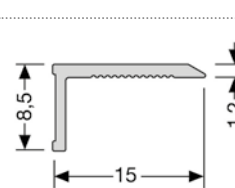

HARO Winkelprofil 235 SBS
Art. Nr. 88628235_

HARO Winkelprofil 238
Art. Nr. 8862823817

Auch bei gewendelten Treppen und Podesten einsetzbar. 15 x 8,5 mm, selbstklebend, ungebohrt, ungestanzt, ohne Zierrillen

Titan Edelstahl F2	2.700 mm	30,95 €