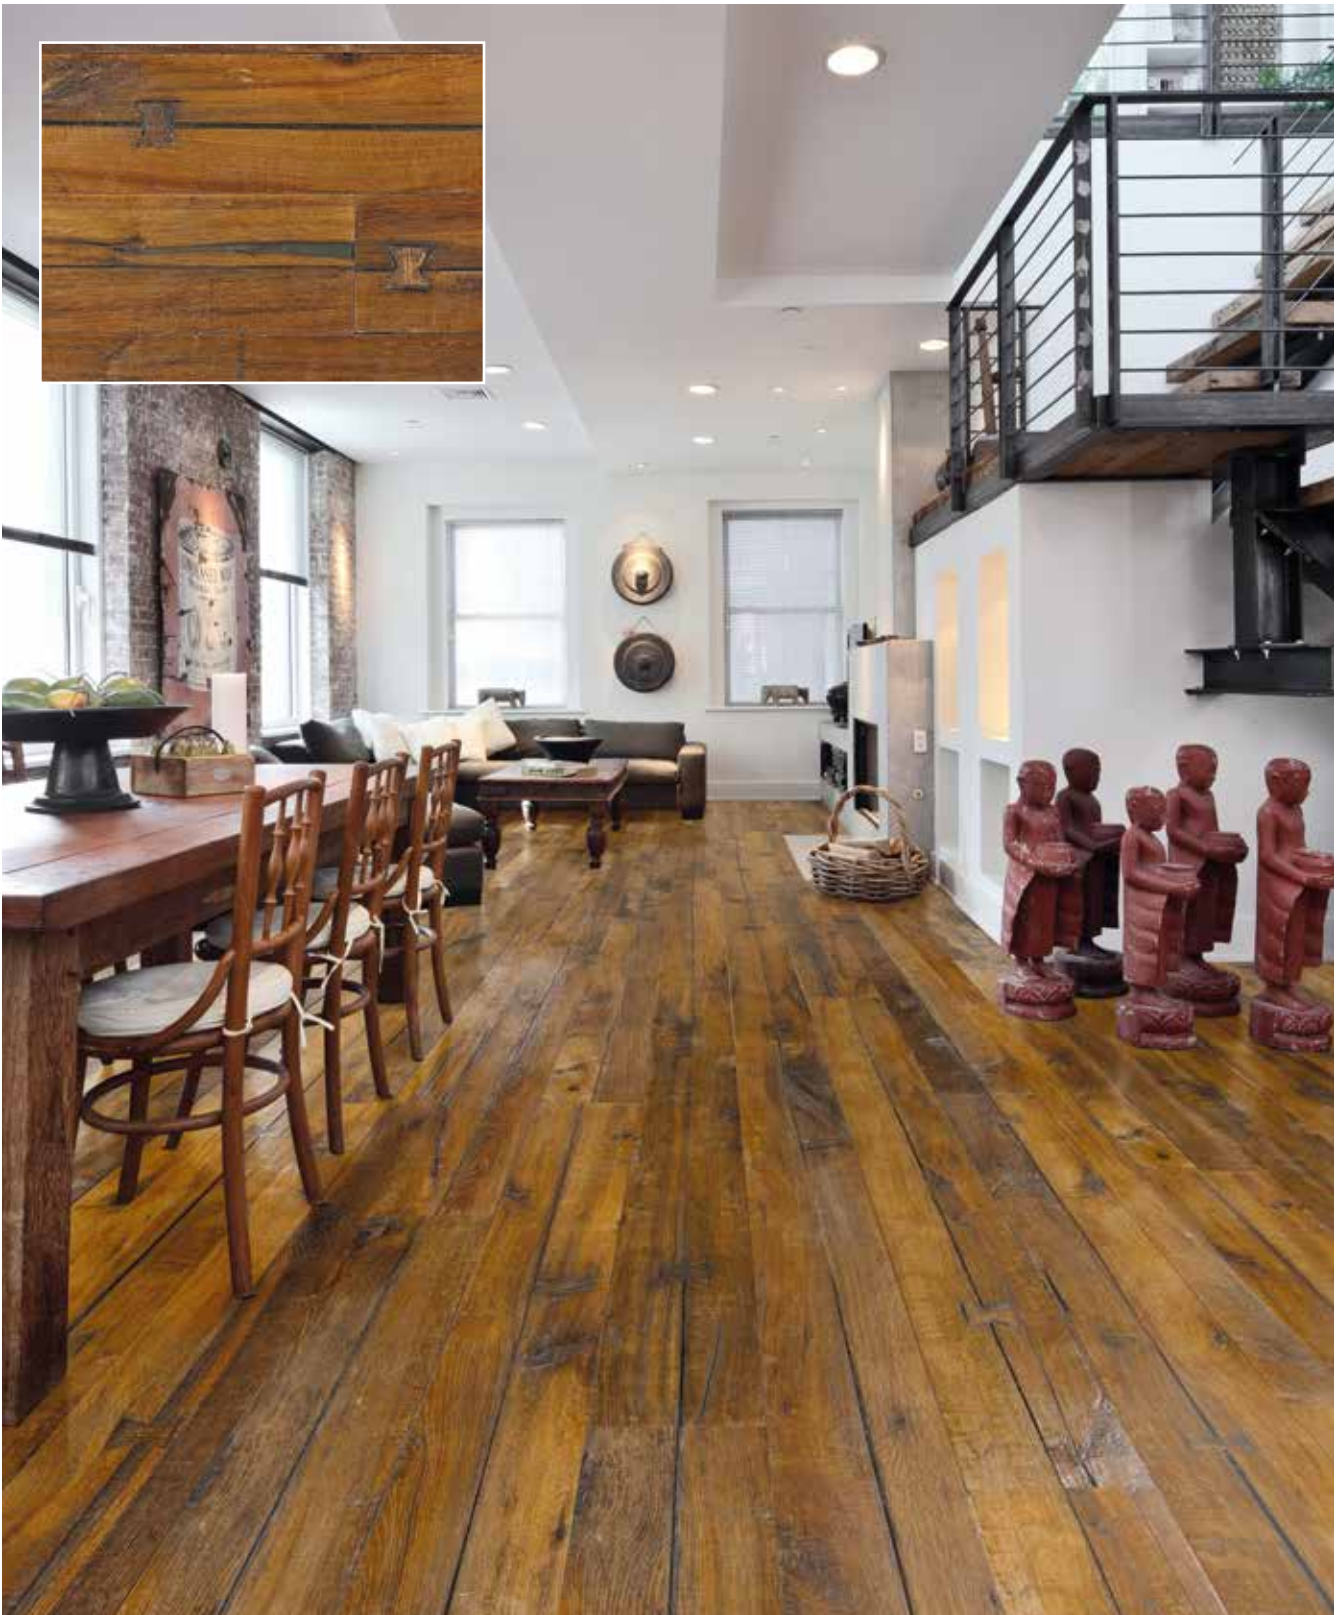

KÄHRS Parkett Da Capo Landhausdiele

Eiche Unico

Altholzdesign mit Schwalbenschwanzdübeln, naturgeölt

4324123228

166,00 €/qm

Format: 190 x 1.900 mm 15,0 mm Stärke

3,5 mm Nuttschicht

30 Jahre Garantie

MEISTER Sockelleiste foliert, gerade weiß (ähnl. RAL 9016), Profil 15 F MK, Fichte-Kern

16 x 60 x 2.380 mm

2325190165

3,65 €/lfdm

MEISTER Sockelleiste furniert, gerade Eiche antikbraun (1258) Profil 23 F MK, Fichte-Kern

16 x 60 x 2.380 mm

2325112581

8,15 €/lfdm