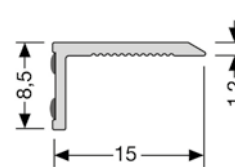

HARO Treppenkantenprofil 873 EB SBS
Art. Nr. 88626873_

HARO Winkelprofil 238
Art. Nr. 8862823817

HARO Winkelprofil 238 N/SK
Art. Nr. 88628238_

Auch bei gewendelten Treppen und Podesten einsetzbar. 15 x 8,5 mm, selbstklebend

Silber F4	2.700 mm	24,95 €
Titan Edelstahl F2	2.700 mm	31,95 €