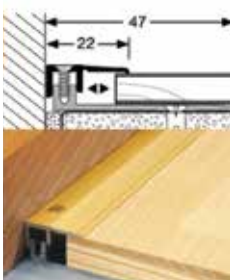

HARO Abschlussprofil 377, verschaubar

Art. Nr. 88623377_

Zweiteiliges, verschraubbares Profilsystem für Designbeläge. Extra schmales Profilsystem, für Bodenbelagstärken von 4–9,5 mm. Aluminium eloxiert.

Gold F5	1.000 mm	16,95 €
Silber F4	1.000 mm	16,95 €
Sand F9	1.000 mm	16,95 €
Titan Edelstahl F2	1.000 mm	17,45 €
Gold F5	2.700 mm	42,95 €
Silber F4	2.700 mm	42,95 €
Sand F9	2.700 mm	42,95 €
Titan Edelstahl F2	2.700 mm	43,95 €

HARO Anpassungsprofil 376, verschaubar

Art. Nr. 88625376_

Zweiteiliges, verschraubbares Profilsystem für Designbeläge. Extra schmales Profilsystem. Für Bodenbelagstärken von 4–9,5 mm. Aluminium eloxiert.

Gold F5	1.000 mm	18,95 €
Silber F4	1.000 mm	19,95 €
Sand F9	1.000 mm	19,95 €
Titan Edelstahl F2	1.000 mm	19,95 €
Gold F5	2.700 mm	47,95 €
Silber F4	2.700 mm	48,95 €
Sand F9	2.700 mm	48,95 €
Titan Edelstahl F2	2.700 mm	50,95 €

HARO Abschlussprofil 212

Art. Nr. 88623212_

Silber F4	2.700 mm	21,95 €
Titan Edelstahl F2	2.700 mm	21,95 €

HARO Abschlussprofil 213

Art. Nr. 88623213_

Silber F4	2.700 mm	31,95 €
Titan Edelstahl F2	2.700 mm	31,95 €

HARO Abschlussprofil Typ 387 L/P AB

Art. Nr. 88624387_

Zweiteiliges, verschraubbares Profilsystem für Designbeläge. Extra schmales Profilsystem. Für Bodenbeläge von 7–15 mm. Aluminium eloxiert.

Gold F5	2.700 mm	50,95 €
Sand F9	2.700 mm	50,95 €

HARO Abschlussprofil 387 L/P, verschaubar

Art. Nr. 88623387_

Zweiteiliges, verschraubbares Profilsystem für Designbeläge. Extra schmales Profilsystem, für Bodenbelagstärken von 7–15 mm. Aluminium eloxiert.

Gold F5	1.000 mm	20,95 €
Silber F4	1.000 mm	21,95 €
Sand F9	1.000 mm	21,95 €
Titan Edelstahl F2	1.000 mm	22,95 €
Silber F4	2.700 mm	40,95 €
Titan Edelstahl F2	2.700 mm	41,95 €

HARO Abschlussprofil 087 Eco,

Art. Nr. 886230874_

Für Fußböden von 7–15 mm