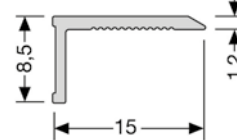

HARO Winkelprofil 235 SBS
Art. Nr. 88628235_

HARO Winkelprofil 238
Art. Nr. 8862823817

Auch bei gewendelten Treppen und Podesten einsetzbar. 15 x 8,5 mm, selbstklebend, ungebohrt, ungestanzt, ohne Zierrillen

Titan Edelstahl F2	2.700 mm	37,95 €