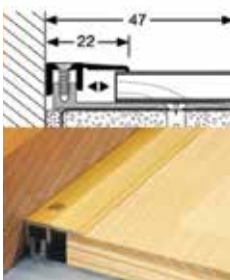

HARO Abschlussprofil 387 L/P, verschaubar

Art. Nr. 88623387_

Zweiteiliges, verschaubbares Profilsystem für Designbeläge. Extra schmales Profilsystem, für Bodenbelagstärken von 7–15 mm. Aluminium eloxiert.

Gold F5	1.000 mm	25,95 €
Silber F4	1.000 mm	27,95 €
Sand F9	1.000 mm	27,95 €
Titan Edelstahl F2	1.000 mm	28,95 €
Silber F4	2.700 mm	50,95 €
Titan Edelstahl F2	2.700 mm	51,95 €