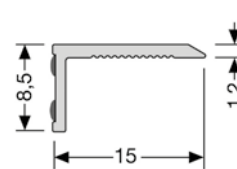

HARO Treppenkantenprofil 873 EB SBS
Art. Nr. 88626873_

HARO Winkelprofil 238
Art. Nr. 8862823817

HARO Winkelprofil 238 N/SK
Art. Nr. 88628238_

Auch bei gewendelten Treppen und Podesten einsetzbar. 15 x 8,5 mm, selbstklebend

Silber F4	2.700 mm	30,95 €
Titan Edelstahl F2	2.700 mm	40,95 €