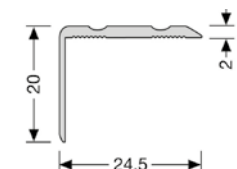

HARO Winkelprofil 235 SBS
Art. Nr. 88628235_

Auch bei gewendelten Treppen und Podesten einsetzbar. 24,5 x 20 mm, gebohrt

Silber F4	2.700 mm	29,95 €
Titan Edelstahl F2	2.700 mm	36,95 €