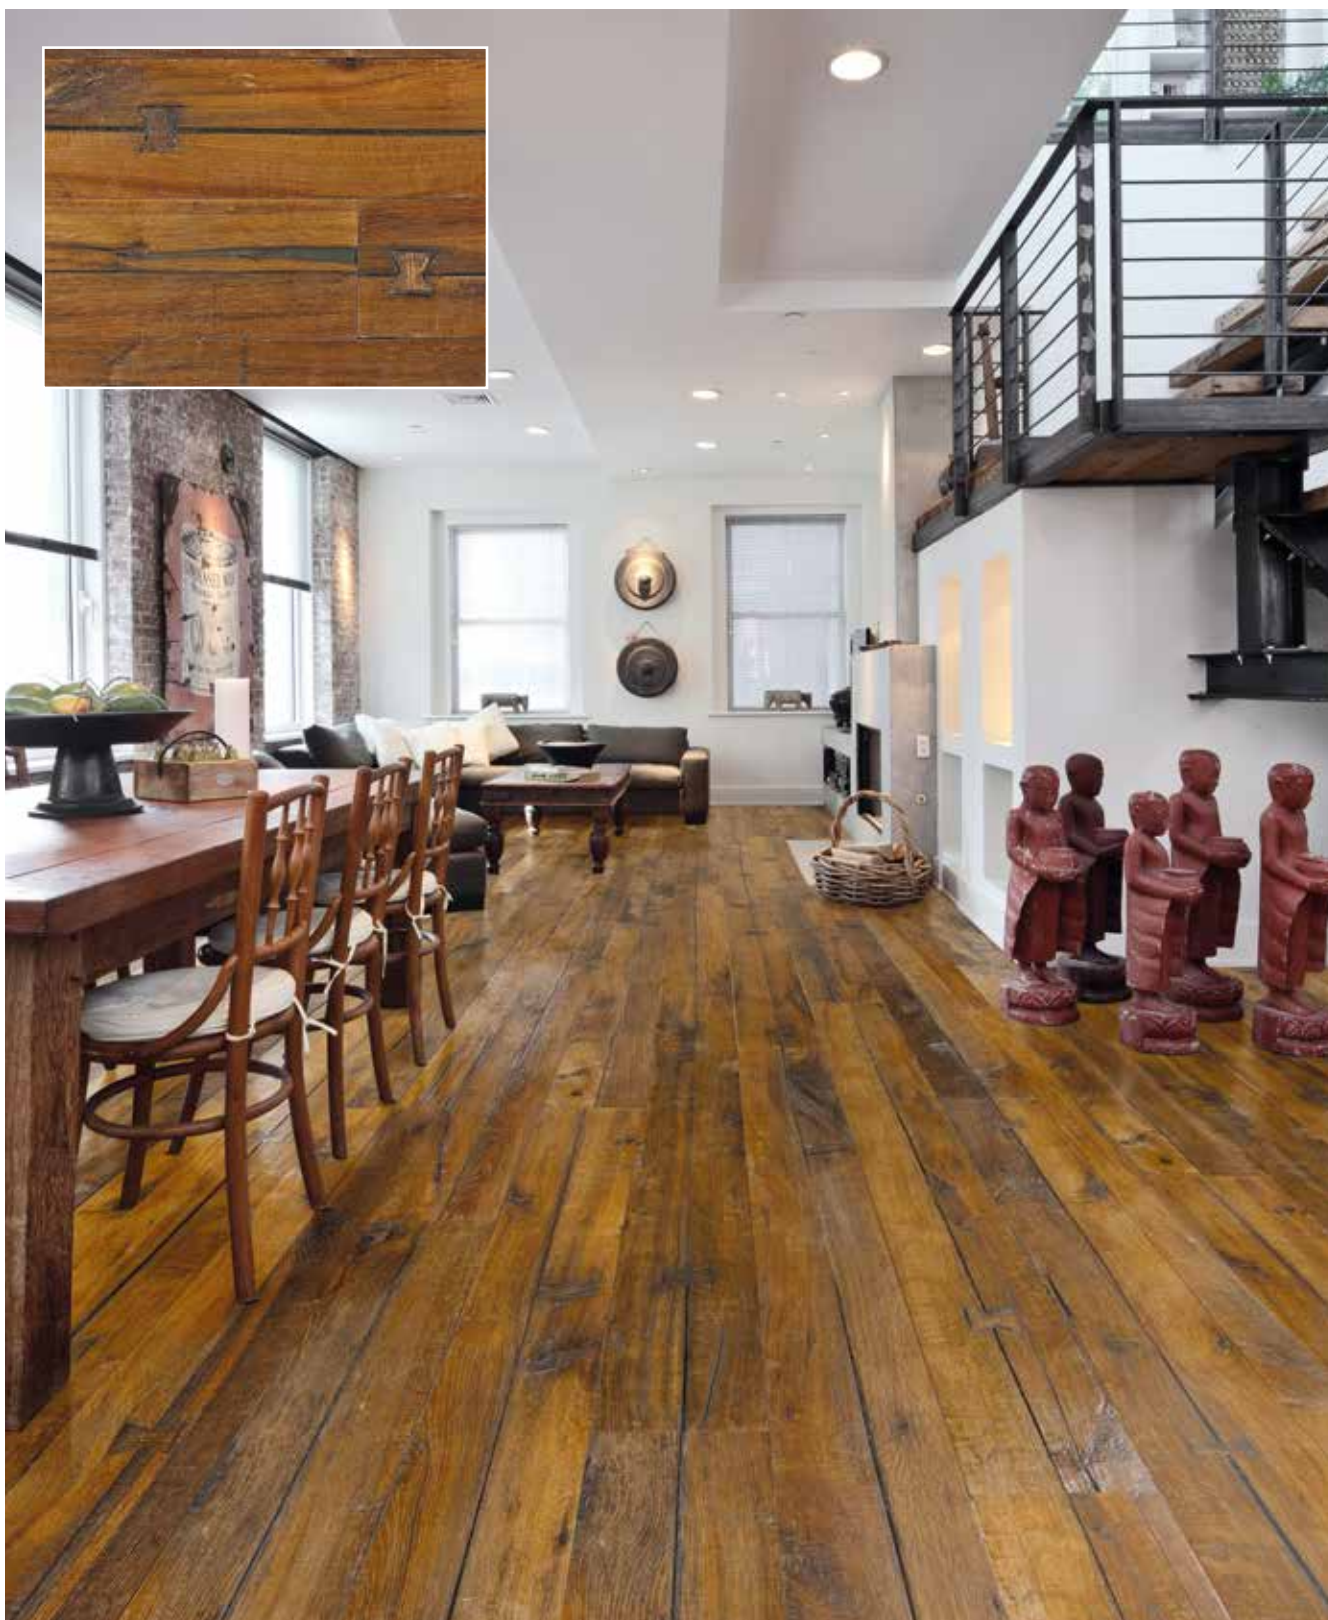

16 x 60 x 2.380 mm

2325190165

**3,65 €/lfdm**
**MEISTER** Sockelleiste furniert,  
gerade Eiche antikbraun (1258) Profil 23 F MK, Fichte - Kern

16 x 60 x 2.380 mm

2325112581

**8,15 €/lfdm**

**KÄHRS Parkett Da Capo Landhausdiele**