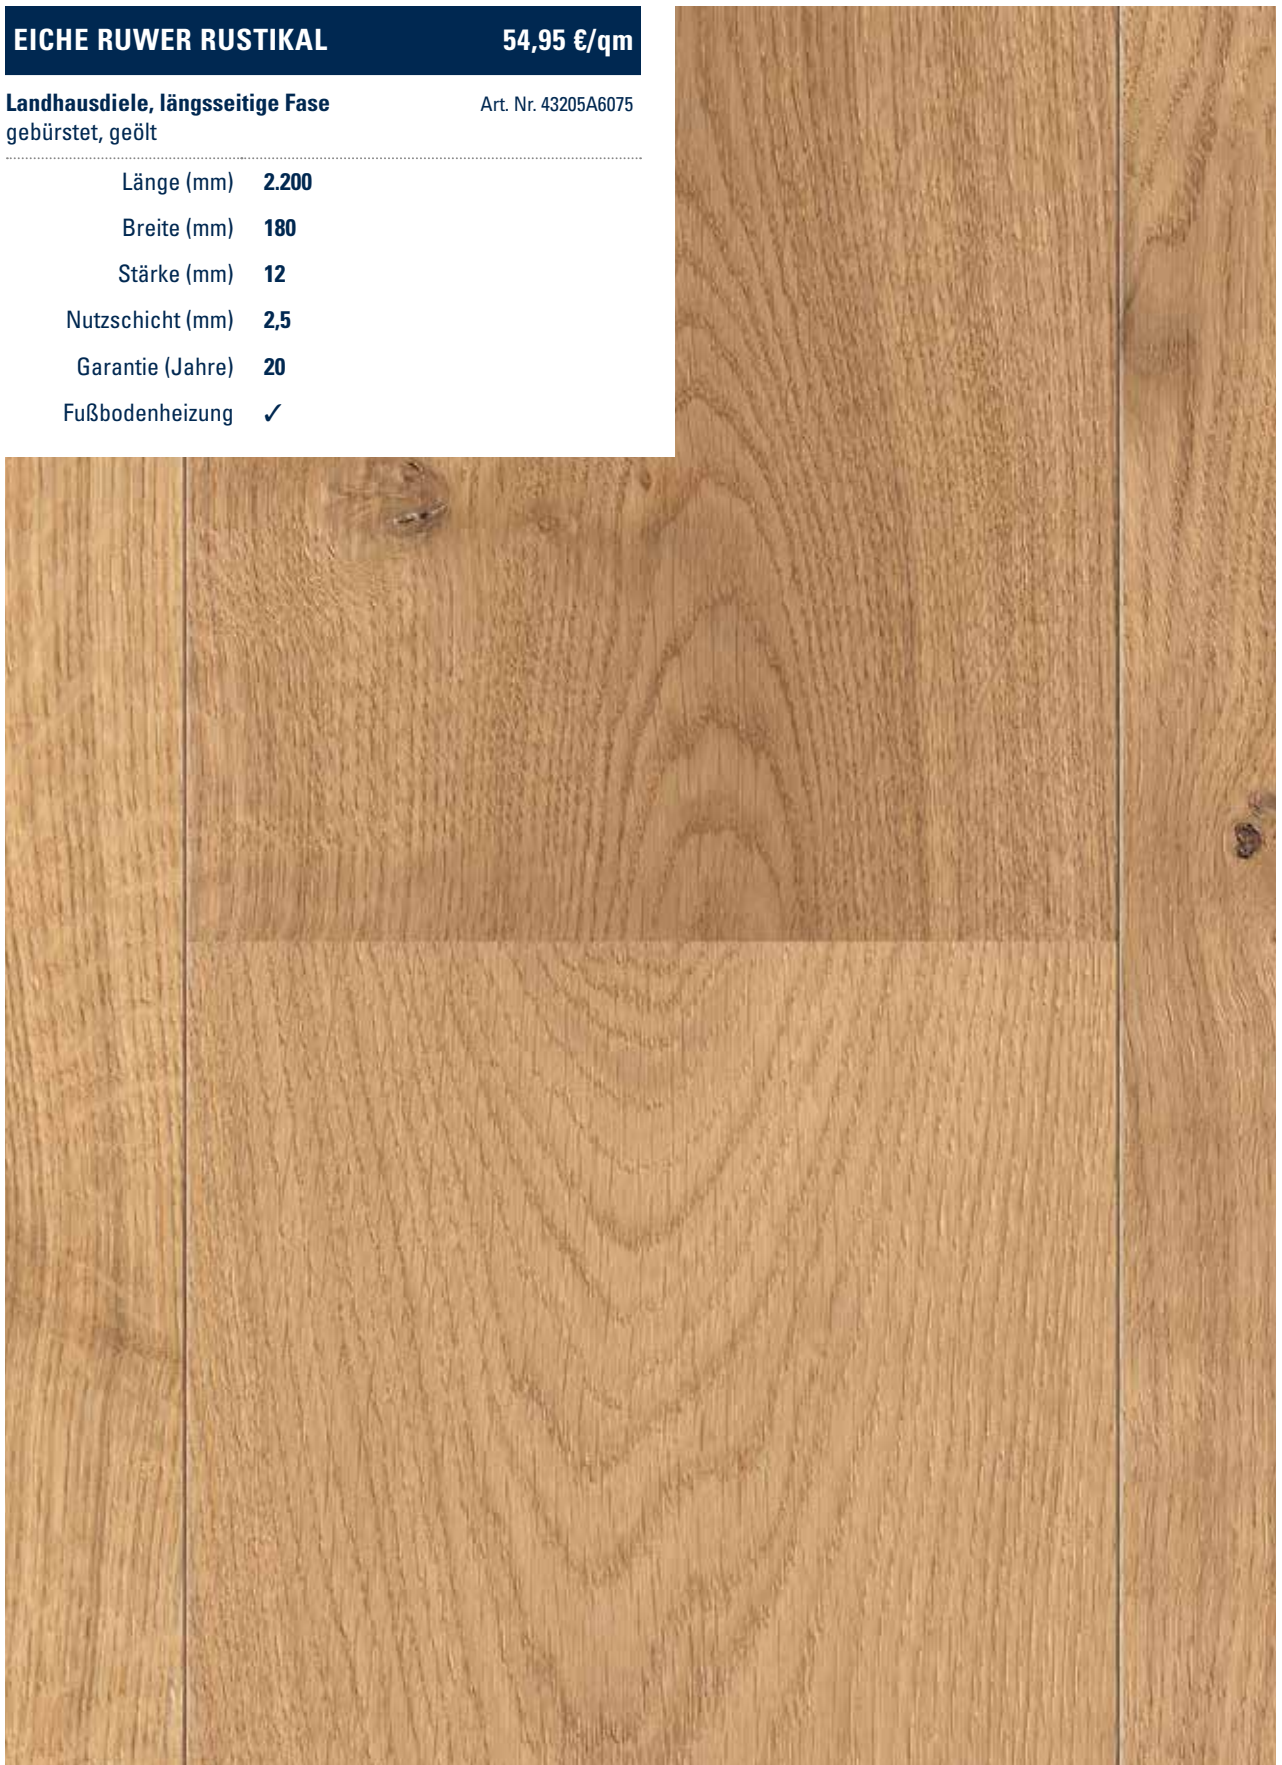

EICHE RUWER RUSTIKAL

54,95 €/qm

Landhausdiele, längsseitige Fase
gebürstet, geölt

Art. Nr. 43205A6075

Länge (mm)	2.200
Breite (mm)	180
Stärke (mm)	12
Nutzschicht (mm)	2,5
Garantie (Jahre)	20
Fußbodenheizung	✓

WIR EMPFEHLEN IHNEN DAZU:

MEISTER Sockelleiste foliert Weiß (ähnl. RAL 9016), Profil 15 F MK, Fichte - Kern	16 x 60 x 2.380 mm	Art. Nr. 2325190165	3,65 €/lfdm
MEISTER Sockelleiste furniert, gerade Eiche mittelbraun (1257), Profil 23 F MK, Fichte - Kern	16 x 60 x 2.380 mm	Art. Nr. 2325112571	9,05 €/lfdm