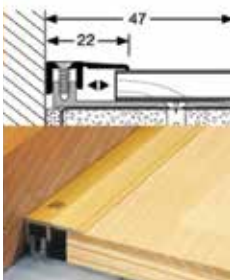

HARO Abschlussprofil Typ 387 L/P AB

Art. Nr. 88624387_

Zweiteiliges, verschaubbares Profilsystem für Designbeläge. Extra schmales Profilsystem. Für Bodenbeläge von 7–15 mm. Aluminium eloxiert.

Gold F5	2.700 mm	63,95 €
Sand F9	2.700 mm	63,95 €